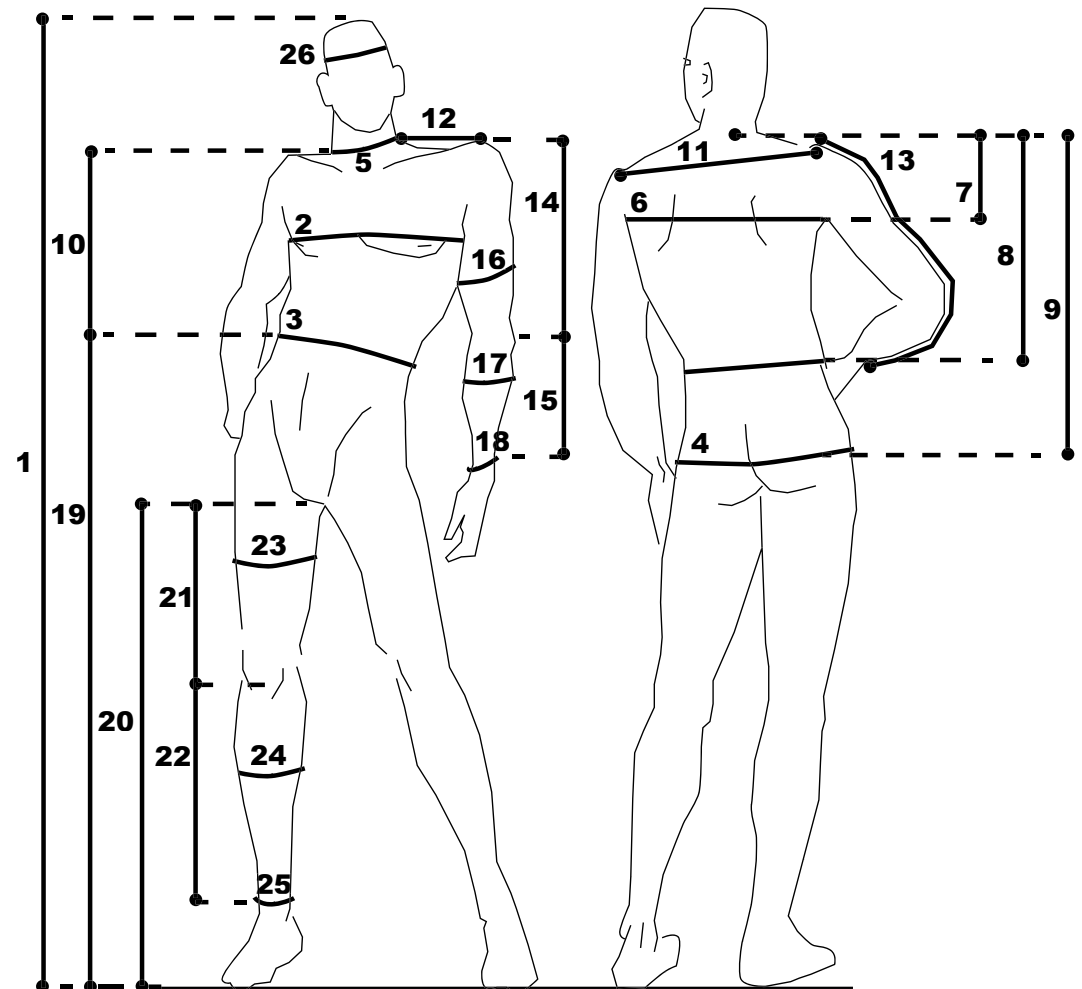

Name: Uwe Mannhart

Birthyear/Geburtsjahr: 1975

Confection/Konfektionsgröße: 48

Shirt Size/Hemdgröße: M

Pants Size/Hosengröße: 32/30

Go to page 2 for head measurements

No.	Measurement head / Maße für Perücke	cm/m	inch/foot
1.	Head Size / Kopfumfang	57	22.4
2.	Forehead to Neck / Stirn zu Nacken	35	13.8
3.	Ear to Ear over top of the Head / Ohr zu Ohr ü. Oberkopf	31	12.2
4.	Ear to Ear over back of the Head / Ohr zu Ohr ü. Hinterkopf	25	9.8
5.	Temple to Temple over back of the head / Schläfe zu Schläfe über Hinterkopf	37	14.6
6.	Width of Neck / Nackenbreite	11	4.3
7.	Ear to Neck / Seite (Ohr zu Nacken)	10	3.9
8.	Earwidth / Ohrbreite	5	2
9.	From Base of Sideburn across top of the head to Base of Sideburn / Tempel zu Tempel über Oberkopf	32,5	12,8
10.	From Sideburn over back of the head to Sideburn / Tempel zu Tempel über Hinterkopf	39	15,3
11.	Forehead Width / Stirnbreite	18	7,1
12.	Middle of Forehead to Temple / Stirnmitte zu Schläfe	9	3,5
13.	Depth of Receding Hairline / Geheimratseckentiefe	3	1,2