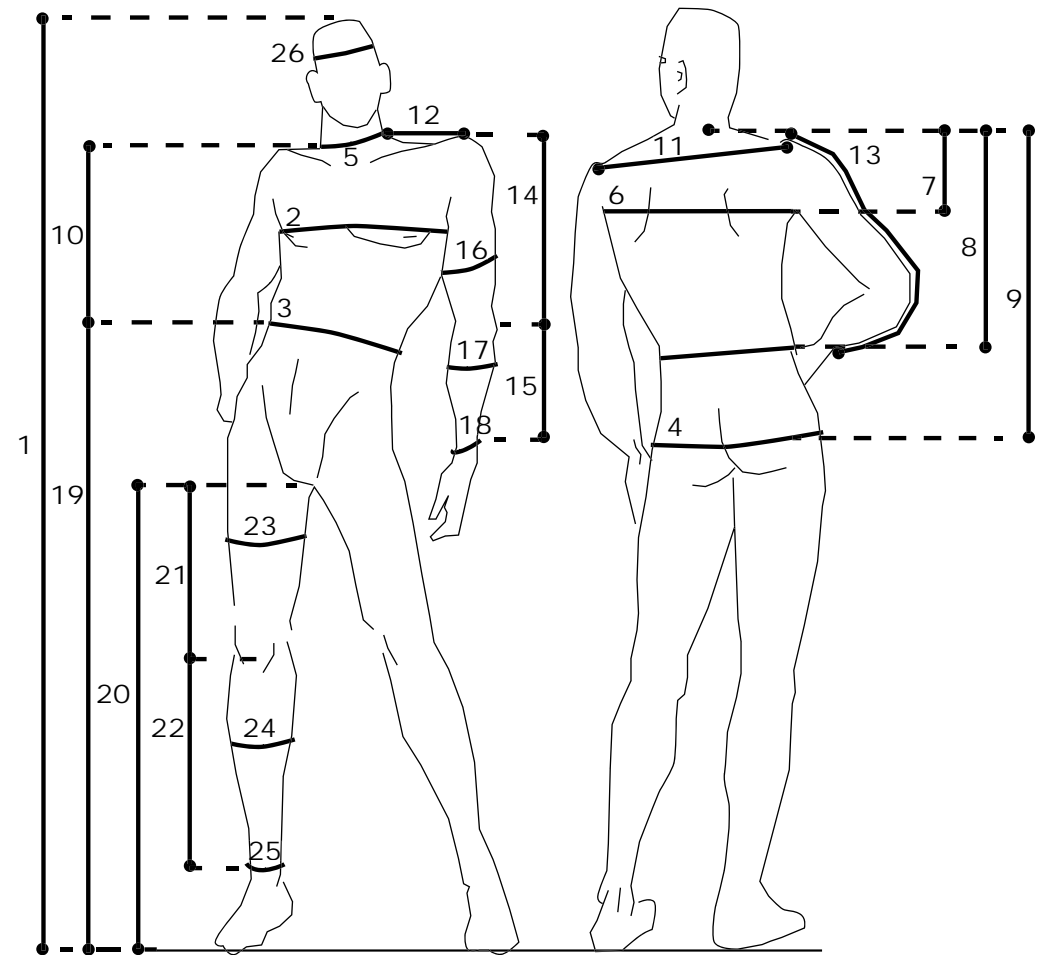

Name: Toni Varvasoudis

Birthyear/Geburtsjahr: 1976

Confection/Konfektionsgröße: 48

Shirt Size/Hemdgröße:

Pants Size/Hosengröße:

Go to page 2 for head measurements

No.	Measurement head / Maße für Perücke	cm/m	inch/foot
1.	Head Size / Kopfumfang	58	
2.	Forehead to Neck / Stirn zu Nacken		
3.	Ear to Ear over top of the Head / Ohr zu Ohr ü. Oberkopf		
4.	Ear to Ear over back of the Head / Ohr zu Ohr ü. Hinterkopf		
5.	Temple to Temple over back of the head / Schläfe zu Schläfe über Hinterkopf		
6.	Width of Neck / Nackenbreite		
7.	Ear to Neck / Seite (Ohr zu Nacken)		
8.	Earwidth / Ohrbreite		
9.	From Base of Sideburn across top of the head to Base of Sideburn / Tempel zu Tempel über Oberkopf		
10.	From Sideburn over back of the head to Sideburn / Tempel zu Tempel über Hinterkopf		
11.	Forehead Width / Stirnbreite		
12.	Middle of Forehead to Temple / Stirnmitte zu Schläfe		
13.	Depth of Receding Hairline / Geheimratseckentiefe		